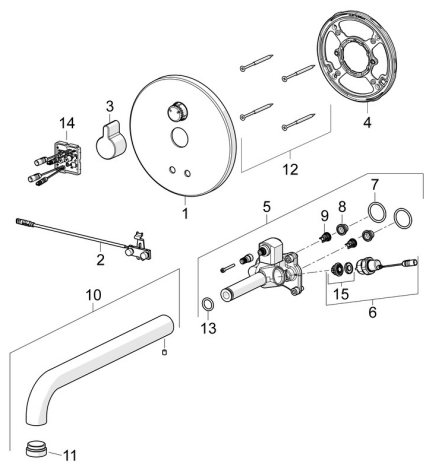

EAN: 4057304008542
static.hansa.com/80812121
Náhradní díly

SP80812121

	Název	Kód
01	Krycí díl, d 170 mm Chrom	59914553
02	Senzor	59914648
03	Ovládací páka Chrom	59914322
04	Upevňovací část Ukončeno	59914554
05	Funkční jednotka	59914555
06	Elektromagnetický ventil, 3 V	59914125
07	O-kroužek, 23.47x2.62	59914304
08	Čistící filtr	59914085
09	Zpětný ventil, DN8	59914030
10	Výtokové rameno, L=310 Chrom	59914549
11	Aerator, M24x1, -105	59914550
12	Šroub, M4.5x80	59912890
13	O-kroužek, d 13.1x2.62	59914551
14	Řídící jednotka, 12 V	59914560
15	Membrána elektromagnetického ventilu	1006500V
15	Membrána Ukončeno	59914126