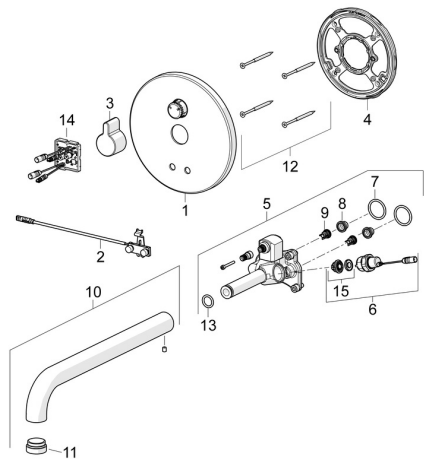

EAN: 4057304008535
static.hansa.com/80812111

Náhradné diely

SP80812111

	Názov	Kód
01	Krycí diel, d 170 mm Chróm	59914553
02	Senzor	59914544
03	Rukoväť Chróm	59914322
04	Fixing part Ukončené	59914554
05	Funkčná jednotka	59914555
06	Elektromagnetický ventil, 3 V	59914125
07	O-kružok, 23.47x2.62	59914304
08	Vstupný, čistiaci filter	59914085
09	Spätný ventil, DN8	59914030
10	Výtokové rameno, L=245 Chróm	59914548
11	Aerator, M24x1, -105	59914550
12	Skrutka, M4.5x80	59912890
13	O-kružok, d 13.1x2.62	59914551
14	Riadiaca jednotka, 12 V	59914560
15	Membrána	1006500V
15	Membrána Ukončené	59914126