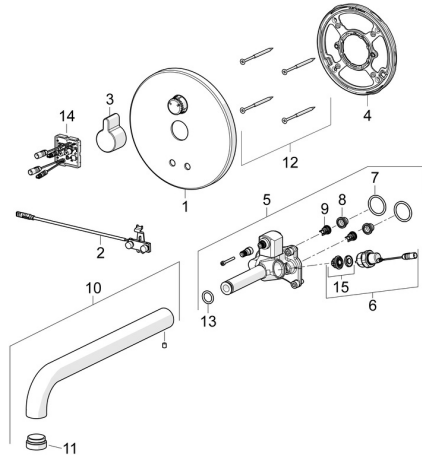

EAN: 4057304008535
static.hansa.com/80812111

Reserveonderdelen

SP80812111

	Naam	Code
01	Afdekplaat, d 170 mm Chromom	59914553
02	Fotocel	59914544
03	Hendel Chromom	59914322
04	Fixing part Stopgezet	59914554
05	Functional unit	59914555
06	Ventiel, 3 V	59914125
07	O-ring, 23.47x2.62	59914304
08	Vuilfilters	59914085
09	Terugslagklep, DN8	59914030
10	Uitloop, L=245 Chromom	59914548
11	Mousseur, M24x1, -105	59914550
12	Schroef, M4,5x80	59912890
13	O-ring, d 13.1x2.62	59914551
14	Controle eenheid, 12 V	59914560
15	Membraan voor ventiel	1006500V
15	Membraan Stopgezet	59914126