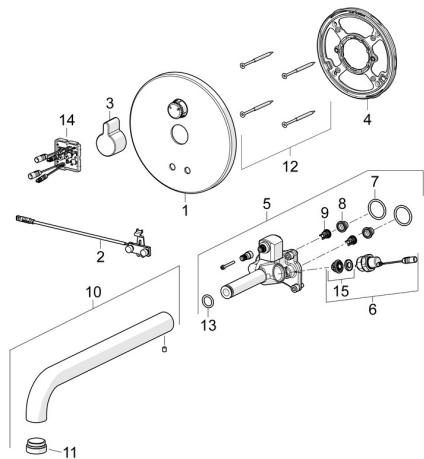

## Parti di ricambio

### SP80812111

	Nome	Codice
01	Piastra, d 170 mm Cromo	59914553
02	Sensore	59914544
03	Maniglia Cromo	59914322
04	Fixing part <b>Fuori produzione</b>	59914554
05	Unità funzionale	59914555
06	Valvola magnetica, 3 V	59914125
07	O-ring, 23.47x2.62	59914304
08	Filtro per impurità	59914085
09	Valvola antiriflusso, DN8	59914030
10	Bocca, L=245 Cromo	59914548
11	Aeratore, M24x1, -105	59914550
12	Screw, M4.5x80	59912890
13	O-ring, d 13.1x2.62	59914551
14	Unità di comando, 12 V	59914560
15	Membrana per valvola magnetica	1006500V
15	Membrana <b>Fuori produzione</b>	59914126