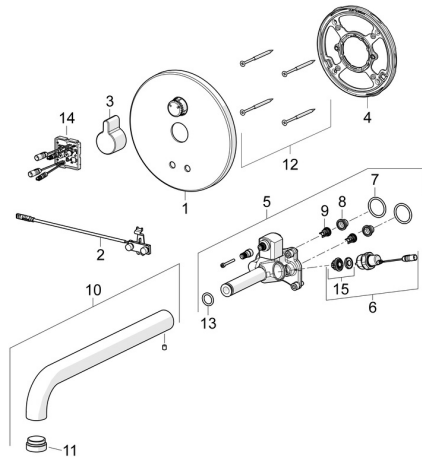

## Pièces de rechange

### SP80812111

	Nom	Code
01	Rosaces, d 170 mm Chrome	59914553
02	Sensor	59914544
03	Levier Chrome	59914322
04	Pièce de fixation <b>Arrêté</b>	59914554
05	Unité fonctionnelle	59914555
06	Electrovanne, 3 V	59914125
07	Joint, 23.47x2.62	59914304
08	Filtres	59914085
09	Clapet anti-retour, DN8	59914030
10	Bec, L=245 Chrome	59914548
11	Aérateur, M24x1, -105	59914550
12	Vis, M4,5x80	59912890
13	Joint, d 13.1x2.62	59914551
14	Unité de contrôle, 12 V	59914560
15	Membrane pour électro-vanne	1006500V
15	Membrane <b>Arrêté</b>	59914126