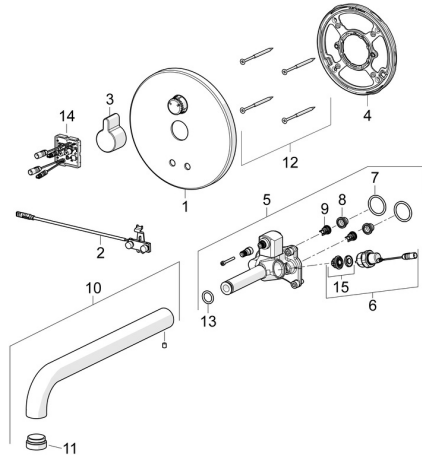

## Ersatzteile

### SP80812111

	Name	Art.-Nr.
01	Abdeckplatte, d 170 mm Chrom	59914553
02	Sensor	59914544
03	Griff Chrom	59914322
04	Befestigungsteil <b>Ausgelaufen</b>	59914554
05	Funktionseinheit	59914555
06	Magnetventil komplett, 3 V	59914125
07	O-Ring, 23.47x2.62	59914304
08	Schmutzfangsiebe	59914085
09	Rückschlagventil, DN8	59914030
10	Auslauf, L=245 Chrom	59914548
11	Luftsprudler, M24x1, -105	59914550
12	Schraube, M4.5x80	59912890
13	O-Ring, d 13.1x2.62	59914551
14	Kontrolleinheit, 12 V	59914560
15	Membrane für Magnetventil	1006500V
15	Membrane <b>Ausgelaufen</b>	59914126