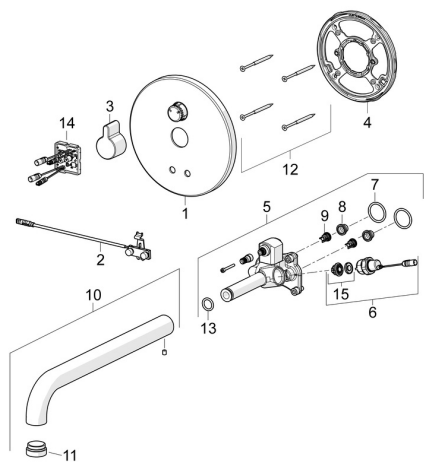

EAN: 4057304008535
static.hansa.com/8081211
Náhradní díly

SP80812111

	Název	Kód
01	Krycí díl, d 170 mm Chrom	59914553
02	Senzor	59914544
03	Ovládací páka Chrom	59914322
04	Upevňovací část Ukončeno	59914554
05	Funkční jednotka	59914555
06	Elektromagnetický ventil, 3 V	59914125
07	O-kroužek, 23.47x2.62	59914304
08	Čistící filtr	59914085
09	Zpětný ventil, DN8	59914030
10	Výtokové rameno, L=245 Chrom	59914548
11	Aerator, M24x1, -105	59914550
12	Šroub, M4.5x80	59912890
13	O-kroužek, d 13.1x2.62	59914551
14	Řídící jednotka, 12 V	59914560
15	Membrána elektromagnetického ventilu	1006500V
15	Membrána Ukončeno	59914126