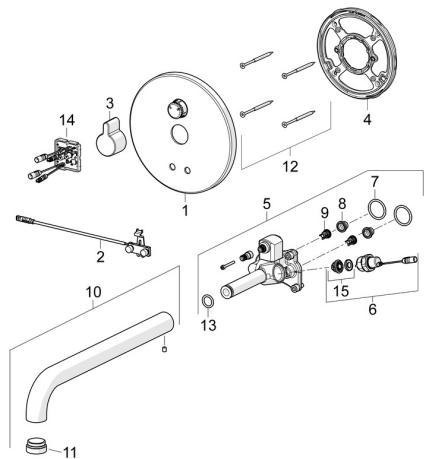

EAN: 4057304008528
static.hansa.com/80812101

Náhradné diely

SP80812101

	Názov	Kód
01	Krycí diel, d 170 mm Chróm	59914553
02	Senzor	59914647
03	Rukoväť Chróm	59914322
04	Fixing part Ukončené	59914554
05	Funkčná jednotka	59914555
06	Elektromagnetický ventil, 3 V	59914125
07	O-kružok, 23.47x2.62	59914304
08	Vstupný, čistiaci filter	59914085
09	Spätný ventil, DN8	59914030
10	Výtokové rameno, L=170 Chróm	59914547
11	Aerator, M24x1, -105	59914550
12	Skrutka, M4.5x80	59912890
13	O-kružok, d 13.1x2.62	59914551
14	Riadiaca jednotka, 12 V	59914560
15	Membrána	1006500V
15	Membrána Ukončené	59914126