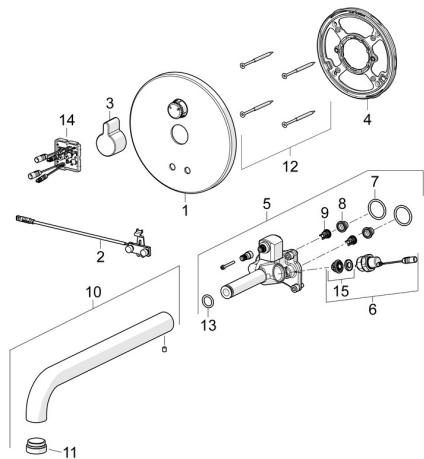

## Parti di ricambio

### SP80812101

	Nome	Codice
01	Piastra, d 170 mm Cromo	59914553
02	Sensore	59914647
03	Maniglia Cromo	59914322
04	Fixing part <b>Fuori produzione</b>	59914554
05	Unità funzionale	59914555
06	Valvola magnetica, 3 V	59914125
07	O-ring, 23.47x2.62	59914304
08	Filtro per impurità	59914085
09	Valvola antiriflusso, DN8	59914030
10	Bocca, L=170 Cromo	59914547
11	Aeratore, M24x1, -105	59914550
12	Screw, M4.5x80	59912890
13	O-ring, d 13.1x2.62	59914551
14	Unità di comando, 12 V	59914560
15	Membrana per valvola magnetica	1006500V
15	Membrana <b>Fuori produzione</b>	59914126