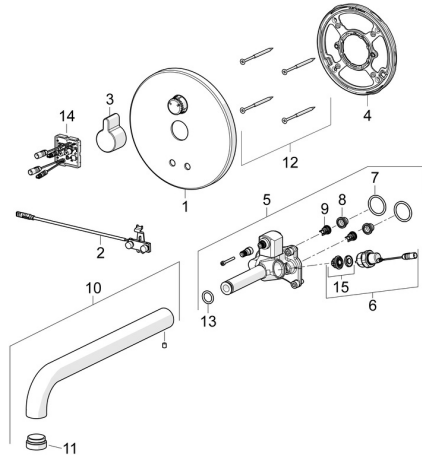

## Ersatzteile

### SP80812101

	Name	Art.-Nr.
01	Abdeckplatte, d 170 mm Chrom	59914553
02	Sensor	59914647
03	Griff Chrom	59914322
04	Befestigungsteil <b>Ausgelaufen</b>	59914554
05	Funktionseinheit	59914555
06	Magnetventil komplett, 3 V	59914125
07	O-Ring, 23.47x2.62	59914304
08	Schmutzfangsiebe	59914085
09	RV-Patrone, DN8	59914030
10	Auslauf, L=170 Chrom	59914547
11	Luftsprudler, M24x1, -105	59914550
12	Schraube, M4.5x80	59912890
13	O-Ring, d 13.1x2.62	59914551
14	Kontrolleinheit, 12 V	59914560
15	Membrane für Magnetventil	1006500V
15	Membrane <b>Ausgelaufen</b>	59914126