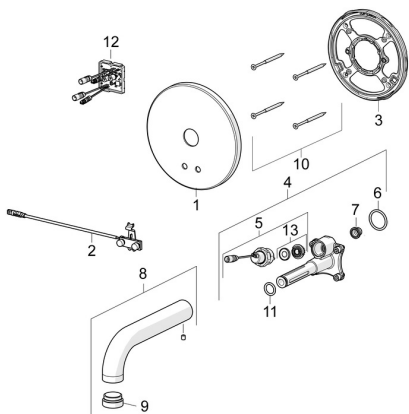

EAN: 4057304008511
static.hansa.com/80802120

Náhradné diely

SP80802100

	Názov	Kód
01	Krycí diel Chróm	59914543
02	Senzor	59914647
03	Fixing part Ukončené	59914545
04	Funkčná jednotka	59914546
05	Elektromagnetický ventil, 3 V	59914125
06	O-kružok, 23.47x2.62	59914304
07	Vstupný, čistiaci filter	59914085
08	Výtokové rameno, L=170 Chróm	59914547
09	Aerator, M24x1, -105	59914550
10	Skrutka, M4.5x80	59912890
11	O-kružok, d 13.1x2.62	59914551
12	Riadiaca jednotka, 12 V	59914560
13	Membrána	1006500V
13	Membrána Ukončené	59914126