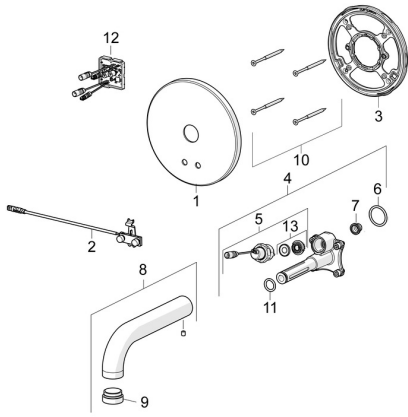

## Ersatzteile

### SP80802100

|    | Name                                | Art.-Nr. |
|----|-------------------------------------|----------|
| 01 | Deckplatte Chrom                    | 59914543 |
| 02 | Sensor                              | 59914647 |
| 03 | Befestigungsteil <b>Ausgelaufen</b> | 59914545 |
| 04 | Funktionseinheit                    | 59914546 |
| 05 | Magnetventil komplett, 3 V          | 59914125 |
| 06 | O-Ring, 23.47x2.62                  | 59914304 |
| 07 | Schmutzfangsiebe                    | 59914085 |
| 08 | Auslauf, L=170 Chrom                | 59914547 |
| 09 | Luftsprudler, M24x1, -105           | 59914550 |
| 10 | Schraube, M4.5x80                   | 59912890 |
| 11 | O-Ring, d 13.1x2.62                 | 59914551 |
| 12 | Kontrolleinheit, 12 V               | 59914560 |
| 13 | Membrane für Magnetventil           | 1006500V |
| 13 | Membrane <b>Ausgelaufen</b>         | 59914126 |