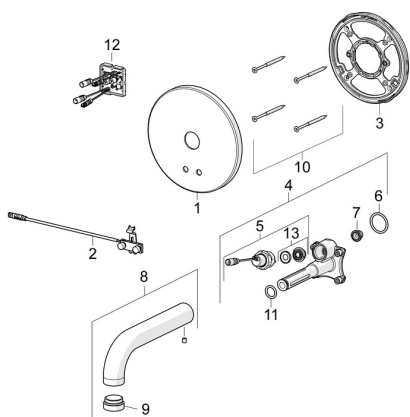

EAN: 4057304008511
static.hansa.com/80802120
Náhradní díly

SP80802100

	Název	Kód
01	Krycí díl Chrom	59914543
02	Senzor	59914647
03	Upevňovací část Ukončeno	59914545
04	Funkční jednotka	59914546
05	Elektromagnetický ventil, 3 V	59914125
06	O-kroužek, 23.47x2.62	59914304
07	Čistící filtr	59914085
08	Výtokové rameno, L=170 Chrom	59914547
09	Aerator, M24x1, -105	59914550
10	Šroub, M4.5x80	59912890
11	O-kroužek, d 13.1x2.62	59914551
12	Řídící jednotka, 12 V	59914560
13	Membrána elektromagnetického ventilu	1006500V
13	Membrána Ukončeno	59914126