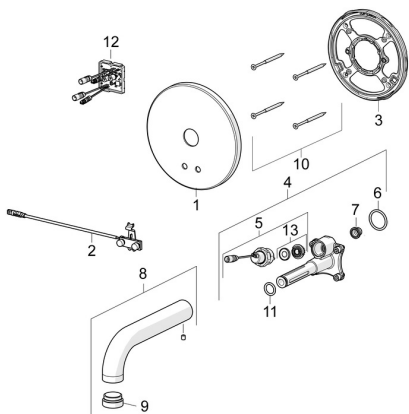

EAN: 4057304008504
static.hansa.com/80802110

Náhradné diely

SP80802110

	Názov	Kód
01	Krycí diel Chróm	59914543
02	Senzor	59914544
03	Fixing part Ukončené	59914545
04	Funkčná jednotka	59914546
05	Elektromagnetický ventil, 3 V	59914125
06	O-kružok, 23.47x2.62	59914304
07	Vstupný, čistiaci filter	59914085
08	Výtokové rameno, L=245 Chróm	59914548
09	Aerator, M24x1, -105	59914550
10	Skrutka, M4.5x80	59912890
11	O-kružok, d 13.1x2.62	59914551
12	Riadiaca jednotka, 12 V	59914560
13	Membrána	1006500V
13	Membrána Ukončené	59914126