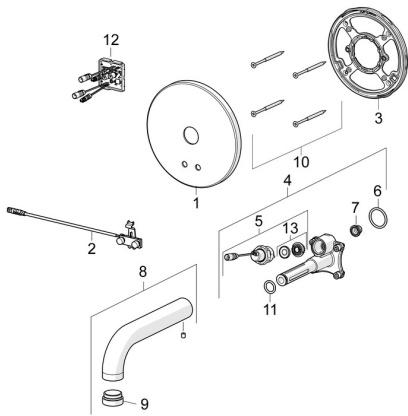

## Parti di ricambio

### SP80802110

	Nome	Codice
01	Piastra Cromo	59914543
02	Sensore	59914544
03	Fixing part <b>Fuori produzione</b>	59914545
04	Unità funzionale	59914546
05	Valvola magnetica, 3 V	59914125
06	O-ring, 23.47x2.62	59914304
07	Filtro per impurità	59914085
08	Bocca, L=245 Cromo	59914548
09	Aereatore, M24x1, -105	59914550
10	Screw, M4.5x80	59912890
11	O-ring, d 13.1x2.62	59914551
12	Unità di comando, 12 V	59914560
13	Membrana per valvola magnetica	1006500V
13	Membrana <b>Fuori produzione</b>	59914126