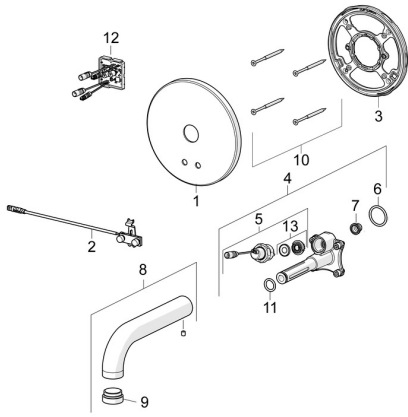

EAN: 4057304008498
static.hansa.com/80802100

Reserveonderdelen

SP80802100

	Naam	Code
01	Afdekplaat Chroom	59914543
02	Fotocel	59914647
03	Fixing part Stopgezet	59914545
04	Functional unit	59914546
05	Ventiel, 3 V	59914125
06	O-ring, 23.47x2.62	59914304
07	Vuilfilters	59914085
08	Uitloop, L=170 Chroom	59914547
09	Mousseur, M24x1, -105	59914550
10	Schroef, M4.5x80	59912890
11	O-ring, d 13.1x2.62	59914551
12	Controle eenheid, 12 V	59914560
13	Membraam voor ventiel	1006500V
13	Membraan Stopgezet	59914126