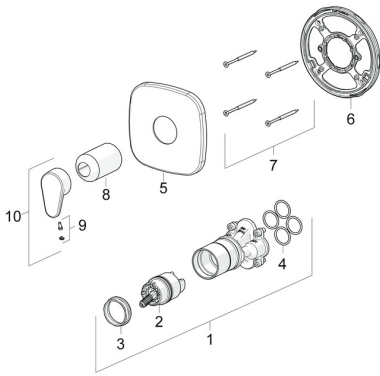

## Ersatzteile

### SP80649013

	Name	Art.-Nr.
01	Funktionseinheit <b>Ausgelaufen</b>	59914510
02	Kartusche, 4.0 Classic	59914129
03	Spann-Mutter, M42x1.5, SW 38	59914128
04	O-Ring, 23.47x2.62	59914304
05	Abdeckplatte, 154x154 mm Chrom <b>Ausgelaufen</b>	59914571
06	Befestigungsteil	59914511
07	Schraube, M4.5x80	59912890
08	Abdeckhülse Chrom	59914572
09	Dekorkappe	59914341
10	Hebel Chrom	59914340
N.I.	Einbausatz	59914186
N.I.	Adapter, H/C reversed	59914184
N.I.	Verlängerungssatz, 15 mm	59914182