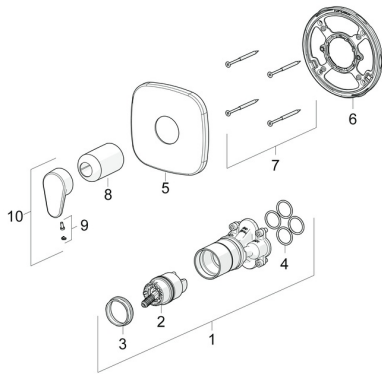

EAN: 4057304004681
static.hansa.com/80649013

Náhradní díly

SP80649013

	Název	Kód
01	Funkční jednotka Ukončeno	59914510
02	Kartuše, 4.0 Classic	59914129
03	Upevňovací matice, M42x1.5, SW 38	59914128
04	O-kroužek, 23.47x2.62	59914304
05	Krycí díl, 154x154 mm Chrom Ukončeno	59914571
06	Upevňovací část	59914511
07	Šroub, M4.5x80	59912890
08	Růžice Chrom	59914572
09	Záslepka	59914341
10	Páka Chrom	59914340
N.I.	Montážní kit	59914186
N.I.	Adaptér, H/C reversed	59914184
N.I.	Nástavec-sada, 15 mm	59914182