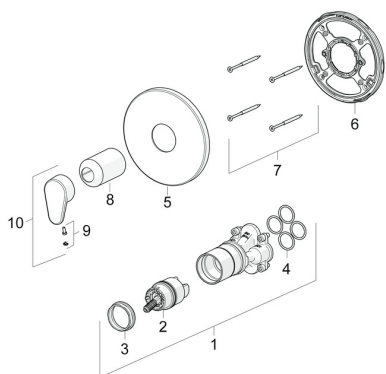

EAN: 4057304004674

static.hansa.com/80649003

Náhradné diely

SP80649003

	Názov	Kód
01	Funkčná jednotka Ukončené	59914510
02	Kartuš, 4.0 Classic	59914129
03	Prítláčna matica, M42x1.5, SW 38	59914128
04	O-kružok, 23.47x2.62	59914304
05	Kryt príruby, d 170 mm Chróm	59914310
06	Fixing part	59914511
07	Skrutka, M4.5x80	59912890
08	Ružice Chróm	59914572
09	Záslepka	59914341
10	Ovládacia rukoväť Chróm	59914340
N.I.	Adaptér, H/C reversed	59914184
N.I.	Nadstavný segment, 15 mm	59914182
N.I.	Upevňovacia skrutka, M6x13	59914657
N.I.	Nadstavný segment, 15 mm, d 170 mm	59914191