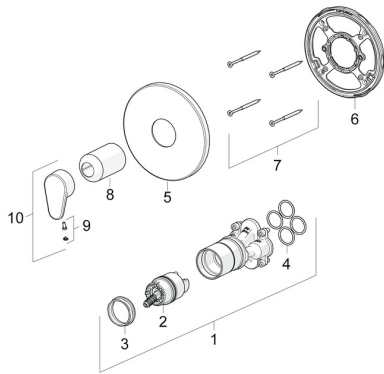

EAN: 4057304004674
static.hansa.com/80649003

Parti di ricambio

SP80649003

	Nome	Codice
01	Unità funzionale Fuori produzione	59914510
02	Cartuccia, 4.0 Classic	59914129
03	Dado di fissaggio, M42x1.5, SW 38	59914128
04	O-ring, 23.47x2.62	59914304
05	Piastra, d 170 mm Cromo	59914310
06	Fixing part	59914511
07	Screw, M4.5x80	59912890
08	Rosetta Cromo	59914572
09	Tappo	59914341
10	Leva Cromo	59914340
N.I.	Adapter, H/C reversed	59914184
N.I.	Prolunga, 15 mm	59914182
N.I.	Viti di fissaggio, M6x13	59914657
N.I.	Prolunga, 15 mm, d 170 mm	59914191