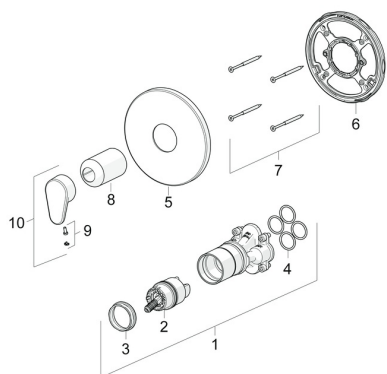

## Pièces de rechange

### SP80649003

	Nom	Code
01	Unité fonctionnelle <b>Arrêté</b>	59914510
02	Cartouche, 4.0 Classic	59914129
03	Écrou de maintien, M42x1.5, SW 38	59914128
04	Joint, 23.47x2.62	59914304
05	Rosaces, d 170 mm Chrome	59914310
06	Pièce de fixation	59914511
07	Vis, M4.5x80	59912890
08	Rosace Chrome	59914572
09	Capuchon	59914341
10	Lever Chrome	59914340
N.I.	Adaptateur, H/C reversed	59914184
N.I.	Rallonge pour mitigeur encastrés, 15 mm	59914182
N.I.	Vis, M6x13	59914657
N.I.	Rallonge pour mitigeur encastrés, 15 mm, d 170 mm	59914191