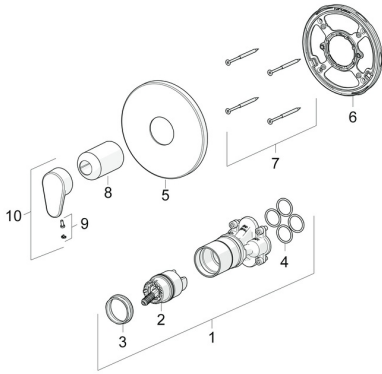

EAN: 4057304004674
static.hansa.com/80649003

Ersatzteile

SP80649003

	Name	Art.-Nr.
01	Funktionseinheit Ausgelaufen	59914510
02	Kartusche, 4.0 Classic	59914129
03	Spann-Mutter, M42x1.5, SW 38	59914128
04	O-Ring, 23.47x2.62	59914304
05	Rosette, d 170 mm Chrom	59914310
06	Befestigungsteil	59914511
07	Schraube, M4.5x80	59912890
08	Abdeckhülse Chrom	59914572
09	Dekorkappe	59914341
10	Hebel Chrom	59914340
N.I.	Adapter, H/C reversed	59914184
N.I.	Verlängerungssatz, 15 mm	59914182
N.I.	Befestigungsschraube, M6x13	59914657
N.I.	Verlängerungssatz, 15 mm, d 170 mm	59914191