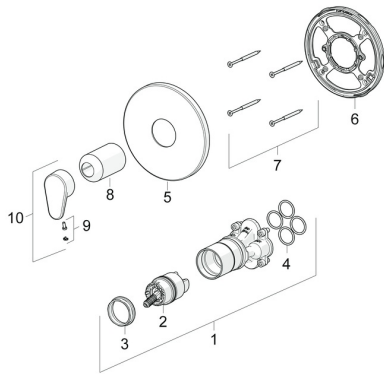

EAN: 4057304004674
static.hansa.com/80649003

Náhradní díly

SP80649003

	Název	Kód
01	Funkční jednotka Ukončeno	59914510
02	Kartuše, 4.0 Classic	59914129
03	Upevňovací matice, M42x1.5, SW 38	59914128
04	O-kroužek, 23.47x2.62	59914304
05	Kryt příruby, d 170 mm Chrom	59914310
06	Upevňovací část	59914511
07	Šroub, M4.5x80	59912890
08	Růžice Chrom	59914572
09	Záslepka	59914341
10	Páka Chrom	59914340
N.I.	Adaptér, H/C reversed	59914184
N.I.	Nástavec-sada, 15 mm	59914182
N.I.	Upevňovací šroub, M6x13	59914657
N.I.	Nástavec-sada, 15 mm, d 170 mm	59914191