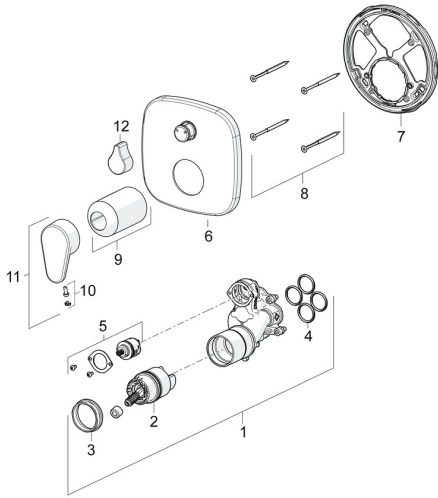

EAN: 4057304004650
static.hansa.com/80639013

Reserveonderdelen

SP80639013

	Naam	Code
01	Functional unit	59914514
02	Binnenwerk, 4.0 Classic	59914129
03	Schroefring, M42x1.5, SW 38	59914128
04	O-ring, 23.47x2.62	59914304
05	Omsteller	59914183
06	Afdekplaat, 154x154 mm Chroom	59914575
07	Fixing part	59914307
08	Schroef, M4,5x80	59912890
09	Rosassen Chroom	59914572
10	Sierdop	59914341
11	Hendel Chroom	59914340
12	Hendel Chroom	59914576
N.I.	Inbouwverlengstuk compleet, 15 mm	59914182
N.I.	Adapter, H/C reversed	59914184
N.I.	Installatie pakket	59914186
N.I.	Omsteller, 120°	59914655