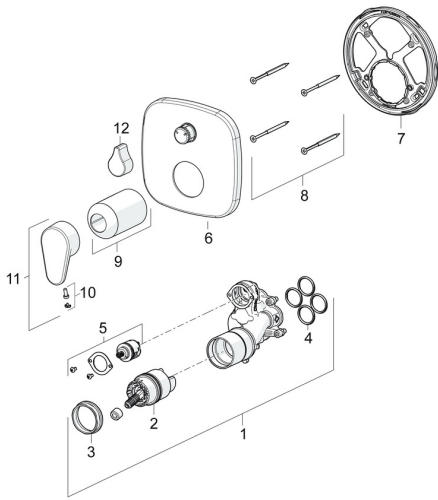

EAN: 4057304004650
static.hansa.com/80639013

Parti di ricambio

SP80639013

	Nome	Codice
01	Unità funzionale	59914514
02	Cartuccia, 4.0 Classic	59914129
03	Dado di fissaggio, M42x1.5, SW 38	59914128
04	O-ring, 23.47x2.62	59914304
05	Deviatore	59914183
06	Piastra, 154x154 mm Cromo	59914575
07	Fixing part	59914307
08	Screw, M4.5x80	59912890
09	Rosetta Cromo	59914572
10	Tappo	59914341
11	Leva Cromo	59914340
12	Maniglia Cromo	59914576
N.I.	Prolunga, 15 mm	59914182
N.I.	Adapter, H/C reversed	59914184
N.I.	Kit di installazione	59914186
N.I.	Deviatore, 120°	59914655