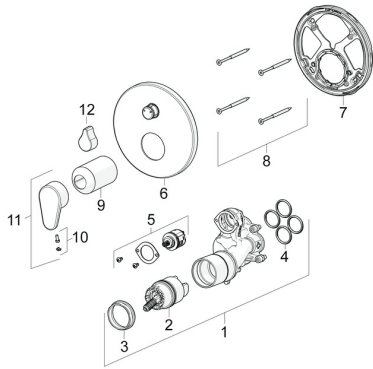

EAN: 4057304004612
static.hansa.com/80639003

Parti di ricambio

SP80639003

	Nome	Codice
01	Unità funzionale	59914514
02	Cartuccia, 4.0 Classic	59914129
03	Dado di fissaggio, M42x1.5, SW 38	59914128
04	O-ring, 23.47x2.62	59914304
05	Deviatore	59914183
06	Piastra, d 170 mm Cromo	59914308
07	Fixing part	59914307
08	Screw, M4.5x80	59912890
09	Rosetta Cromo	59914572
10	Tappo	59914341
11	Leva Cromo	59914340
12	Maniglia Cromo	59914576
N.I.	Adapter, H/C reversed	59914184
N.I.	Prolunga, 15 mm	59914182
N.I.	Viti di fissaggio, M6x13	59914657
N.I.	Prolunga, 15 mm, d 170 mm	59914191