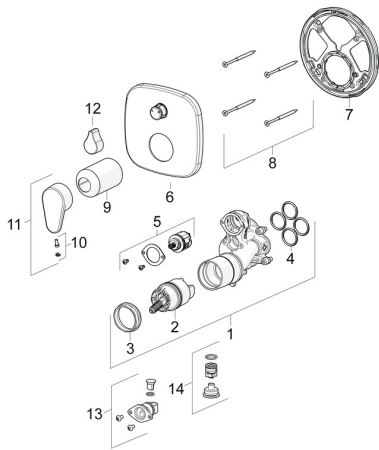

EAN: 4057304004667
static.hansa.com/80633013

Pièces de rechange

SP80633013

	Nom	Code
01	Unité fonctionnelle	59914515
02	Cartouche, 4.0 Classic	59914129
03	Écrou de maintien, M42x1.5, SW 38	59914128
04	Joint, 23.47x2.62	59914304
05	Inverseur	59914183
06	Rosaces, 154x154 mm Chrome	59914575
07	Pièce de fixation	59914307
08	Vis, M4.5x80	59912890
09	Rosace Chrome	59914572
10	Capuchon	59914341
11	Levier Chrome	59914340
12	Levier Chrome	59914576
13	Soupape anti-vide	59914335
14	Clapet anti-retour	59914336
N.I.	Rallonge pour mitigeur encastrés, 15 mm	59914182
N.I.	Adaptateur, H/C reversed	59914184
N.I.	Kit d'installation	59914186
N.I.	Inverseur, 120°	59914655