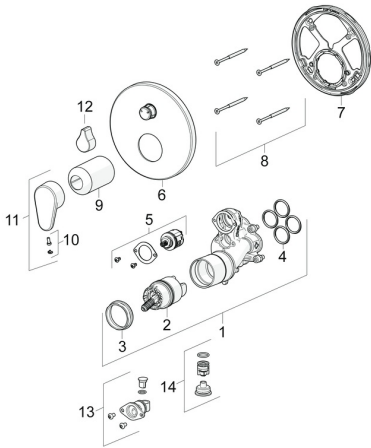

## Reserveonderdelen

### SP80633003

	Naam	Code
01	Functional unit	59914515
02	Binnenwerk, 4.0 Classic	59914129
03	Schroefring, M42x1.5, SW 38	59914128
04	O-ring, 23.47x2.62	59914304
05	Omsteller	59914183
06	Afdekplaat, d 170 mm Chromo	59914308
07	Fixing part	59914307
08	Schroef, M4.5x80	59912890
09	Rosassen Chromo	59914572
10	Sierdop	59914341
11	Hendel Chromo	59914340
12	Hendel Chromo	59914576
13	Vacuum beveiliging	59914335
14	Terugslagklep	59914336
N.I.	Inbouwverlengstuk compleet, 15 mm	59914182
N.I.	Bevestigingsschroeven, M6x13	59914657
N.I.	Adapter, H/C reversed	59914184
N.I.	Inbouwverlengstuk compleet, 15 mm, d 170 mm	59914191