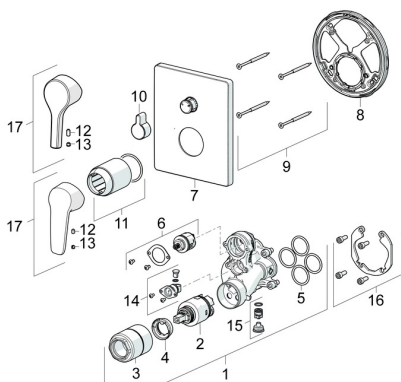

## Pièces de rechange

### SP80623093

	Nom	Code
01	Unité fonctionnelle, 3.5	59914298
02	Cartouche, 3.5 Classic	59913075
03	Douille à vis, M38x1	59912115
04	Temperature adjustment limiter	59912325
05	Joint, 23.47x2.62	59914304
06	Inverseur	59914183
07	Rosaces, 185x150 mm Chrome	59914327
08	Pièce de fixation	59914307
09	Vis, M4.5x80	59912890
10	Bouton inverseur Chrome	59914324
11	Rosace Chrome	59912511
12	Vis, M5x8, SW2.5	59904755
13	Capuchon Gris	59912112
14	Soupape anti-vide	59914335
15	Clapet anti-retour	59914336
16	Kit d'installation	59914186
17	Levier Chrome	59914712
17	Levier Chrome	59914417
N.I.	Adaptateur, H/C reversed	59914184
N.I.	Rallonge pour mitigeur encastrés, 15 mm	59914182
N.I.	Vis, M6x13	59914657
N.I.	Inverseur, 120°	59914655