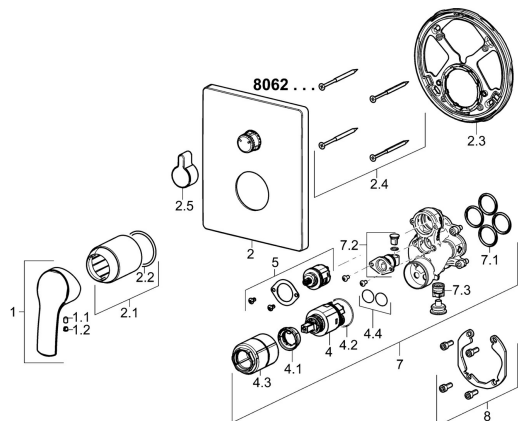

EAN: 4015474278813

static.hansa.com/80623073

Náhradné diely

SP80623073

	Názov	Kód
1	Ovládacia rukoväť Chróm	59914417
1.1	Skrutka, M5x8, SW2,5	59904755
1.2	Záslepka Sivá	59912112
2	Kryt príruby, 185x150 mm Chróm	59914327
2.1	Ružice Chróm	59912511
2.2	O-kružok, 41x3	59913215
2.3	Fixing part	59914307
2.4	Skrutka, M4.5x80	59912890
2.5	Krytka prepínača Chróm	59914324
4	Kartuš, 3.5 Classic	59913075
4.1	Temperature adjustment limiter	59912325
4.2	O-kružok, d 28.24x2.62 Ukončené	59912590
4.3	Skrutka rukáv, M38x1	59912115
4.4	O-kružok, d 10.10x1.60 Ukončené	59905072
5	Prepínač	59914183
7	Funkčná jednotka, 3.5	59914298
7.1	O-kružok, 23.47x2.62	59914304
7.2	Zavzdušňovací ventil	59914335
7.3	Spätňý ventil	59914336
8	Montážny kit	59914186
N.I.	Adaptér, H/C reversed	59914184
N.I.	Nadstavňý segment, 15 mm	59914182
N.I.	Skrutkovač, 5 mm	59914334
N.I.	Upevňovacia skrutka, M6x13	59914657
N.I.	Prepínač, 120°	59914655