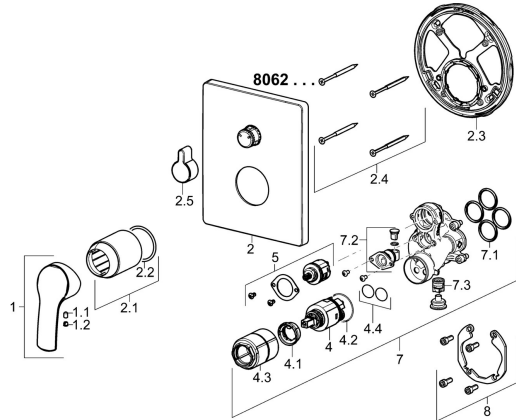

EAN: 4015474278813
static.hansa.com/80623073

Reserveonderdelen

SP80623073

	Naam	Code
1	Hendel Chroom	59914417
1.1	Schroef, M5x8, SW2,5	59904755
1.2	Sierdop Grijs	59912112
2	Afdekplaat, 185x150 mm Chroom	59914327
2.1	Rosassen Chroom	59912511
2.2	O-ring, 41x3	59913215
2.3	Fixing part	59914307
2.4	Schroef, M4,5x80	59912890
2.5	Omstelknop Chroom	59914324
4	Binnenwerk, 3,5 Classic	59913075
4.1	Temperature adjustment limiter	59912325
4.2	O-ring, d 28,24x2,62 Stopgezet	59912590
4.3	Schroef de mouw, M38x1	59912115
4.4	O-ring, d 10,10x1,60 Stopgezet	59905072
5	Omsteller	59914183
7	Functional unit, 3,5	59914298
7.1	O-ring, 23,47x2,62	59914304
7.2	Vacuum beveiliging	59914335
7.3	Terugslagklep	59914336
8	Installatie pakket	59914186
N.I.	Adapter, H/C reversed	59914184
N.I.	Inbouwverlengstuk compleet, 15 mm	59914182
N.I.	Schroevendraaier, 5 mm	59914334
N.I.	Bevestigingsschroeven, M6x13	59914657
N.I.	Omsteller, 120°	59914655