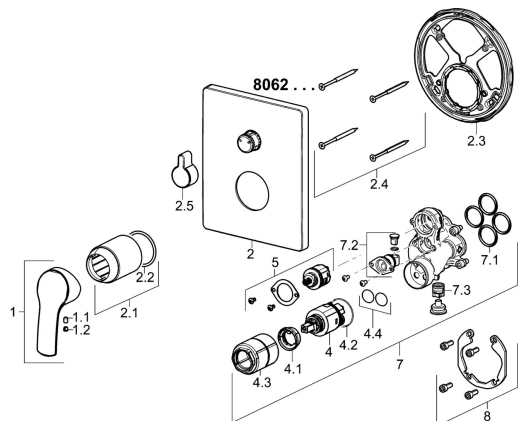

EAN: 4015474278813
static.hansa.com/80623073

Parti di ricambio

SP80623073

	Nome	Codice
1	Leva Cromo	59914417
1.1	Screw, M5x8, SW2.5	59904755
1.2	Tappo Grigio	59912112
2	Piastra, 185x150 mm Cromo	59914327
2.1	Rosetta Cromo	59912511
2.2	O-ring, 41x3	59913215
2.3	Fixing part	59914307
2.4	Screw, M4.5x80	59912890
2.5	Bottone di deviatore Cromo	59914324
4	Cartuccia, 3.5 Classic	59913075
4.1	Temperature adjustment limiter	59912325
4.2	O-ring, d 28.24x2.62 Fuori produzione	59912590
4.3	Manicotto filettato, M38x1	59912115
4.4	O-ring, d 10.10x1.60 Fuori produzione	59905072
5	Deviatore	59914183
7	Unità funzionale, 3.5	59914298
7.1	O-ring, 23.47x2.62	59914304
7.2	Valvola antiriflusso	59914335
7.3	Valvola antiriflusso	59914336
8	Kit di installazione	59914186
N.I.	Adapter, H/C reversed	59914184
N.I.	Prolunga, 15 mm	59914182
N.I.	Cacciavite, 5 mm	59914334
N.I.	Viti di fissaggio, M6x13	59914657
N.I.	Deviatore, 120°	59914655