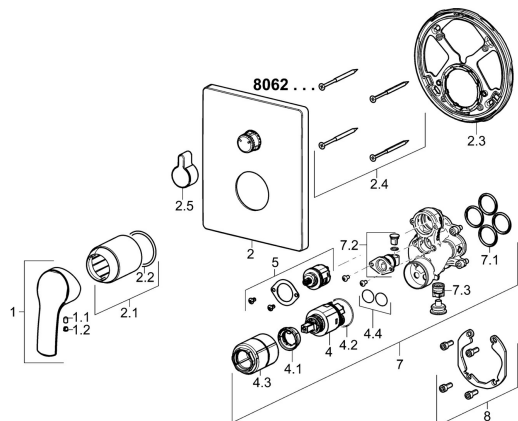

EAN: 4015474278813
static.hansa.com/80623073

Pièces de rechange

SP80623073

	Nom	Code
1	Levier Chrome	59914417
1.1	Vis, M5x8, SW2.5	59904755
1.2	Capuchon Gris	59912112
2	Rosaces, 185x150 mm Chrome	59914327
2.1	Rosace Chrome	59912511
2.2	Joint, 41x3	59913215
2.3	Pièce de fixation	59914307
2.4	Vis, M4.5x80	59912890
2.5	Bouton inverseur Chrome	59914324
4	Cartouche, 3.5 Classic	59913075
4.1	Temperature adjustment limiter	59912325
4.2	Joint, d 28.24x2.62 Arrête	59912590
4.3	Douille à vis, M38x1	59912115
4.4	Joint, d 10.10x1.60 Arrête	59905072
5	Inverseur	59914183
7	Unité fonctionnelle, 3.5	59914298
7.1	Joint, 23.47x2.62	59914304
7.2	Soupape anti-vide	59914335
7.3	Clapet anti-retour	59914336
8	Kit d'installation	59914186
N.I.	Adaptateur, H/C reversed	59914184
N.I.	Rallonge pour mitigeur encastrés, 15 mm	59914182
N.I.	Tournevis, 5 mm	59914334
N.I.	Vis, M6x13	59914657
N.I.	Inverseur, 120°	59914655