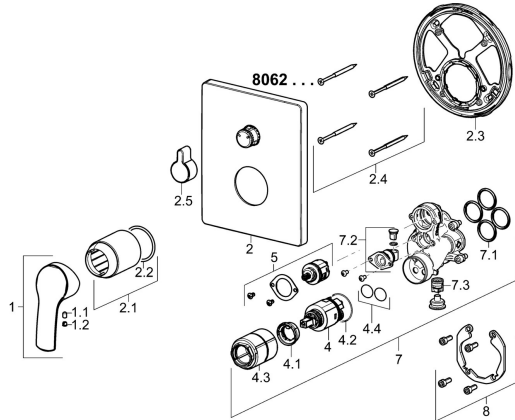

## Ersatzteile

### SP80623073

	Name	Art.-Nr.
1	Hebel Chrom	59914417
1.1	Schraube, M5x8, SW2.5	59904755
1.2	Dekorkappe Grau	59912112
2	Rosette, 185x150 mm Chrom	59914327
2.1	Abdeckhülse Chrom	59912511
2.2	O-Ring, 41x3	59913215
2.3	Befestigungsteil	59914307
2.4	Schraube, M4.5x80	59912890
2.5	Umstellknopf Chrom	59914324
4	Kartusche, 3.5 Classic	59913075
4.1	Temperatur-Anschlagring	59912325
4.2	O-Ring, d 28.24x2.62 <span style="background-color: #cccccc;">Ausgelaufen</span>	59912590
4.3	Schraubhülse, M38x1	59912115
4.4	O-Ring, d 10.10x1.60 <span style="background-color: #cccccc;">Ausgelaufen</span>	59905072
5	Umstellung	59914183
7	Funktionseinheit, 3.5	59914298
7.1	O-Ring, 23.47x2.62	59914304
7.2	Rohrbelüfter	59914335
7.3	Rückflussverhinderer	59914336
8	Einbausatz	59914186
N.I.	Adapter, H/C reversed	59914184
N.I.	Verlängerungssatz, 15 mm	59914182
N.I.	Schraubendreher, 5 mm	59914334
N.I.	Befestigungsschraube, M6x13	59914657
N.I.	Umsteller, automatisch, 120°	59914655