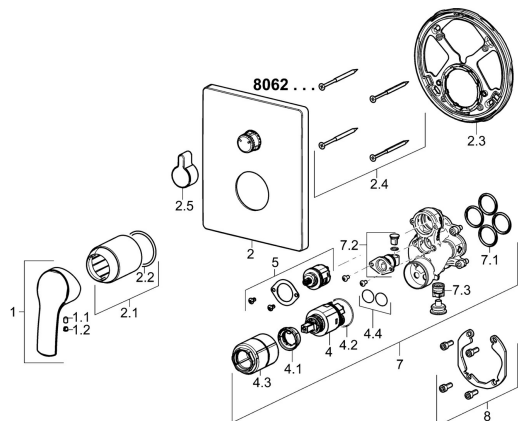

EAN: 4015474278813

static.hansa.com/80623073

Náhradní díly

SP80623073

	Název	Kód
1	Páka Chrom	59914417
1.1	Šroub, M5x8, SW2.5	59904755
1.2	Záslepka Šedá	59912112
2	Kryt příruby, 185x150 mm Chrom	59914327
2.1	Růžice Chrom	59912511
2.2	O-kroužek, 41x3	59913215
2.3	Upevňovací část	59914307
2.4	Šroub, M4,5x80	59912890
2.5	Krytka přepínače Chrom	59914324
4	Kartuše, 3.5 Classic	59913075
4.1	Temperature adjustment limiter	59912325
4.2	O-kroužek, d 28.24x2.62 Ukončeno	59912590
4.3	Šroub rukáv, M38x1	59912115
4.4	O-kroužek, d 10.10x1.60 Ukončeno	59905072
5	Přepínač	59914183
7	Funkční jednotka, 3.5	59914298
7.1	O-kroužek, 23.47x2.62	59914304
7.2	Přísávací ventil	59914335
7.3	Zpětný ventil	59914336
8	Montážní kit	59914186
N.I.	Adaptér, H/C reversed	59914184
N.I.	Nástavec-sada, 15 mm	59914182
N.I.	šroubovák, 5 mm	59914334
N.I.	Upevňovací šroub, M6x13	59914657
N.I.	Přepínač, 120°	59914655