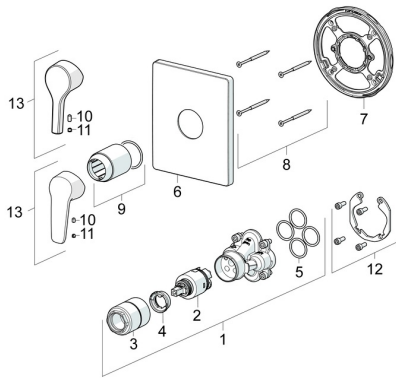

EAN: 4057304003806
static.hansa.com/80619093

Parti di ricambio

SP80619093

	Nome	Codice
01	Unità funzionale, 3,5	59914303
02	Cartuccia, 3,5 Classic	59913075
03	Manicotto filettato, M38x1	59912115
04	Temperature adjustment limiter	59912325
05	O-ring, 23.47x2.62	59914304
06	Piastra, 185x150 mm Cromo	59914328
07	Fixing part	59914511
08	Screw, M4,5x80	59912890
09	Rosetta Cromo	59912511
10	Screw, M5x8, SW2.5	59904755
11	Tappo Grigio	59912112
12	Kit di installazione	59914186
13	Leva Cromo	59914712
13	Leva Cromo	59914417
N.I.	Viti di fissaggio, M6x13	59914657
N.I.	Prolunga, 15 mm	59914182
N.I.	Adapter, H/C reversed	59914184