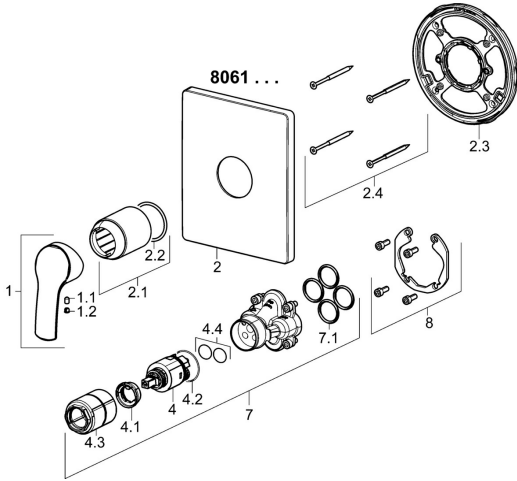

EAN: 4015474278820
static.hansa.com/80619073

Reserveonderdelen

SP80619073

	Naam	Code
1	Hendel Chroom	59914417
1.1	Schroef, M5x8, SW2.5	59904755
1.2	Sierdop Grijs	59912112
2	Afdekplaat, 185x150 mm Chroom	59914328
2.1	Rosassen Chroom	59912511
2.2	O-ring, 41x3	59913215
2.3	Fixing part	59914296
2.4	Schroef, M4.5x80	59912890
4	Binnenwerk, 3.5 Classic	59913075
4.1	Temperature adjustment limiter	59912325
4.2	O-ring, d 28.24x2.62 Stopgezet	59912590
4.3	Schroef de mouw, M38x1	59912115
4.4	O-ring, d 10.10x1.60 Stopgezet	59905072
7	Functional unit, 3.5	59914303
7.1	O-ring, 23.47x2.62	59914304
8	Installatie pakket	59914186
N.I.	Inbouwverlengstuk compleet, 15 mm	59914182
N.I.	Bevestigingsschroeven, M6x13	59914657
N.I.	Adapter, H/C reversed	59914184