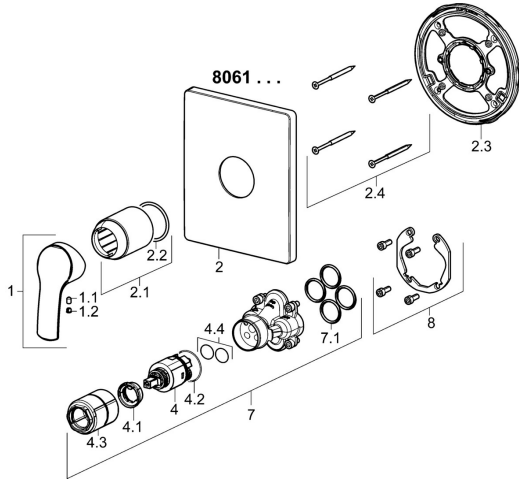

EAN: 4015474278820
static.hansa.com/80619073

Parti di ricambio

SP80619073

	Nome	Codice
1	Leva Cromo	59914417
1.1	Screw, M5x8, SW2.5	59904755
1.2	Tappo Grigio	59912112
2	Piastra, 185x150 mm Cromo	59914328
2.1	Rosetta Cromo	59912511
2.2	O-ring, 41x3	59913215
2.3	Fixing part	59914296
2.4	Screw, M4.5x80	59912890
4	Cartuccia, 3.5 Classic	59913075
4.1	Temperature adjustment limiter	59912325
4.2	O-ring, d 28.24x2.62 Fuori produzione	59912590
4.3	Manicotto filettato, M38x1	59912115
4.4	O-ring, d 10.10x1.60 Fuori produzione	59905072
7	Unità funzionale, 3.5	59914303
7.1	O-ring, 23.47x2.62	59914304
8	Kit di installazione	59914186
N.I.	Prolunga, 15 mm	59914182
N.I.	Viti di fissaggio, M6x13	59914657
N.I.	Adapter, H/C reversed	59914184