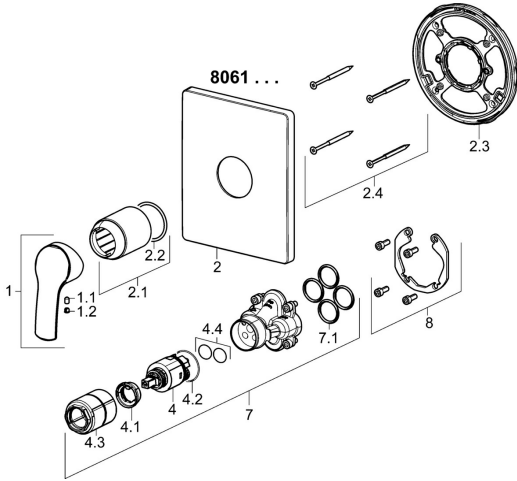

## Ersatzteile

### SP80619073

	Name	Art.-Nr.
1	Hebel Chrom	59914417
1.1	Schraube, M5x8, SW2.5	59904755
1.2	Dekorkappe Grau	59912112
2	Rosette, 185x150 mm Chrom	59914328
2.1	Abdeckhülse Chrom	59912511
2.2	O-Ring, 41x3	59913215
2.3	Befestigungsteil	59914296
2.4	Schraube, M4.5x80	59912890
4	Kartusche, 3.5 Classic	59913075
4.1	Temperatur-Anschlagring	59912325
4.2	O-Ring, d 28.24x2.62 <span style="background-color: #cccccc;">Ausgelaufen</span>	59912590
4.3	Schraubhülse, M38x1	59912115
4.4	O-Ring, d 10.10x1.60 <span style="background-color: #cccccc;">Ausgelaufen</span>	59905072
7	Funktionseinheit, 3.5	59914303
7.1	O-Ring, 23.47x2.62	59914304
8	Einbausatz	59914186
N.I.	Verlängerungssatz, 15 mm	59914182
N.I.	Befestigungsschraube, M6x13	59914657
N.I.	Adapter, H/C reversed	59914184