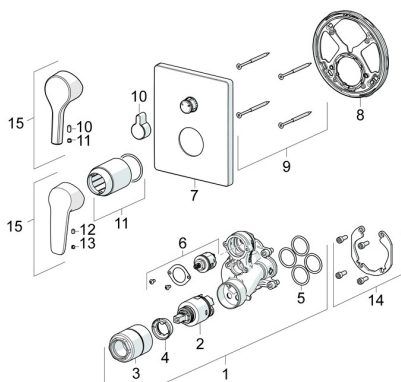

EAN: 4057304003813
static.hansa.com/80609093

Parti di ricambio

SP80609093

	Nome	Codice
01	Unità funzionale, 3.5	59914299
02	Cartuccia, 3.5 Classic	59913075
03	Manicotto filettato, M38x1	59912115
04	Temperature adjustment limiter	59912325
05	O-ring, 23.47x2.62	59914304
06	Deviatore	59914183
07	Piastra, 185x150 mm Cromo	59914327
08	Fixing part	59914307
09	Screw, M4.5x80	59912890
10	Bottone di deviatore Cromo	59914324
11	Rosetta Cromo	59912511
12	Screw, M5x8, SW2.5	59904755
13	Tappo Grigio	59912112
14	Kit di installazione	59914186
15	Leva Cromo	59914712
15	Leva Cromo	59914417
N.I.	Adapter, H/C reversed	59914184
N.I.	Viti di fissaggio, M6x13	59914657
N.I.	Deviatore, 120°	59914655
N.I.	Prolunga, 15 mm	59914182