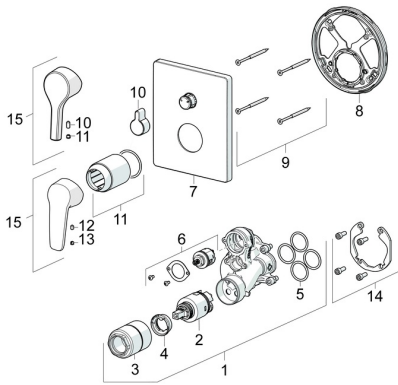

## Ersatzteile

### SP80609093

	Name	Art.-Nr.
01	Funktionseinheit, 3,5	59914299
02	Kartusche, 3,5 Classic	59913075
03	Schraubhülse, M38x1	59912115
04	Temperatur-Anschlagring	59912325
05	O-Ring, 23.47x2.62	59914304
06	Umstellung	59914183
07	Rosette, 185x150 mm Chrom	59914327
08	Befestigungsteil	59914307
09	Schraube, M4.5x80	59912890
10	Umstellknopf Chrom	59914324
11	Abdeckhülse Chrom	59912511
12	Schraube, M5x8, SW2.5	59904755
13	Dekorkappe Grau	59912112
14	Einbausatz	59914186
15	Hebel Chrom	59914712
15	Hebel Chrom	59914417
N.I.	Adapter, H/C reversed	59914184
N.I.	Befestigungsschraube, M6x13	59914657
N.I.	Umsteller, automatisch, 120°	59914655
N.I.	Verlängerungssatz, 15 mm	59914182