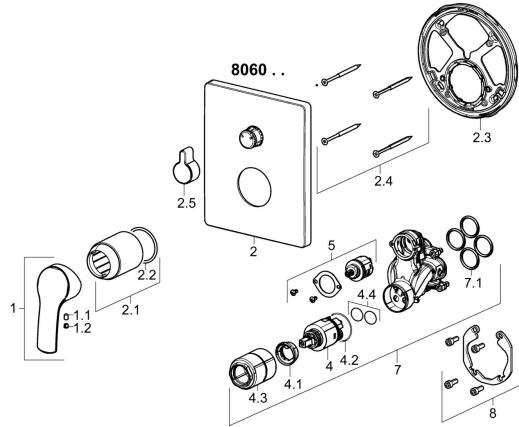

EAN: 4015474278806
static.hansa.com/80609073

Reserveonderdelen

SP80609073

	Naam	Code
1	Hendel Chroom	59914417
1.1	Schroef, M5x8, SW2.5	59904755
1.2	Sierdop Grijs	59912112
2	Afdekplaat, 185x150 mm Chroom	59914327
2.1	Rosassen Chroom	59912511
2.2	O-ring, 41x3	59913215
2.3	Fixing part	59914307
2.4	Schroef, M4.5x80	59912890
2.5	Omstelknop Chroom	59914324
4	Binnenwerk, 3.5 Classic	59913075
4.1	Temperature adjustment limiter	59912325
4.2	O-ring, d 28.24x2.62 Stopgezet	59912590
4.3	Schroef de mouw, M38x1	59912115
4.4	O-ring, d 10.10x1.60 Stopgezet	59905072
5	Omsteller	59914183
7	Functional unit, 3.5	59914299
7.1	O-ring, 23.47x2.62	59914304
8	Installatie pakket	59914186
N.I.	Schroevendraaier, 5 mm	59914334
N.I.	Adapter, H/C reversed	59914184
N.I.	Inbouwverlengstuk compleet, 15 mm	59914182
N.I.	Omsteller, 120°	59914655
N.I.	Bevestigingsschroeven, M6x13	59914657