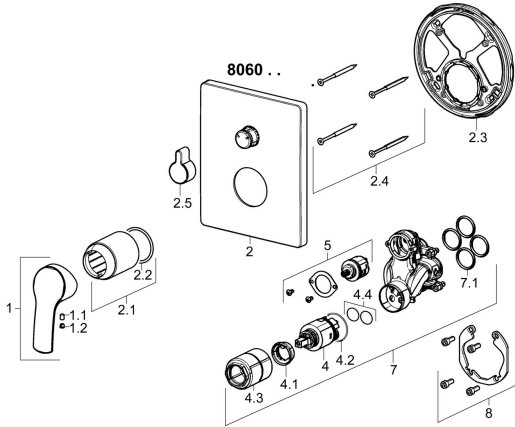

EAN: 4015474278806
static.hansa.com/80609073

Ersatzteile

SP80609073

	Name	Art.-Nr.
1	Hebel Chrom	59914417
1.1	Schraube, M5x8, SW2.5	59904755
1.2	Dekorkappe Grau	59912112
2	Rosette, 185x150 mm Chrom	59914327
2.1	Abdeckhülse Chrom	59912511
2.2	O-Ring, 41x3	59913215
2.3	Befestigungsteil	59914307
2.4	Schraube, M4.5x80	59912890
2.5	Umstellknopf Chrom	59914324
4	Kartusche, 3.5 Classic	59913075
4.1	Temperatur-Anschlagring	59912325
4.2	O-Ring, d 28.24x2.62 Ausgelaufen	59912590
4.3	Schraubhülse, M38x1	59912115
4.4	O-Ring, d 10.10x1.60 Ausgelaufen	59905072
5	Umstellung	59914183
7	Funktionseinheit, 3.5	59914299
7.1	O-Ring, 23.47x2.62	59914304
8	Einbausatz	59914186
N.I.	Schraubendreher, 5 mm	59914334
N.I.	Adapter, H/C reversed	59914184
N.I.	Verlängerungssatz, 15 mm	59914182
N.I.	Umsteller, automatisch, 120°	59914655
N.I.	Befestigungsschraube, M6x13	59914657