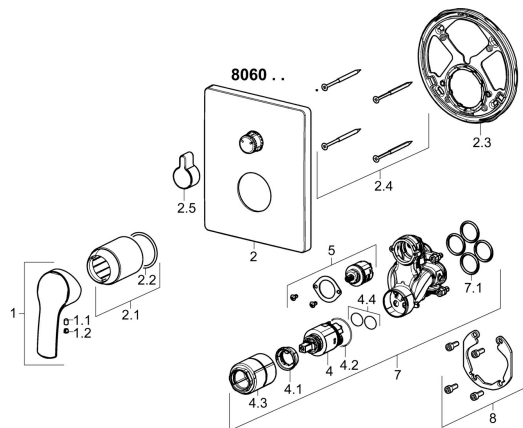

## Náhradní díly

### SP80609073

	Název	Kód
1	Páka Chrom	59914417
1.1	Šroub, M5x8, SW2.5	59904755
1.2	Záslepka Šedá	59912112
2	Kryt příruby, 185x150 mm Chrom	59914327
2.1	Růžice Chrom	59912511
2.2	O-kroužek, 41x3	59913215
2.3	Upevňovací část	59914307
2.4	Šroub, M4,5x80	59912890
2.5	Krytka přepínače Chrom	59914324
4	Kartuše, 3.5 Classic	59913075
4.1	Temperature adjustment limiter	59912325
4.2	O-kroužek, d 28.24x2.62 <b>Ukončeno</b>	59912590
4.3	Šroub rukáv, M38x1	59912115
4.4	O-kroužek, d 10.10x1.60 <b>Ukončeno</b>	59905072
5	Přepínač	59914183
7	Funkční jednotka, 3.5	59914299
7.1	O-kroužek, 23.47x2.62	59914304
8	Montážní kit	59914186
N.I.	šroubovák, 5 mm	59914334
N.I.	Adaptér, H/C reversed	59914184
N.I.	Nástavec-sada, 15 mm	59914182
N.I.	Přepínač, 120°	59914655
N.I.	Upevňovací šroub, M6x13	59914657