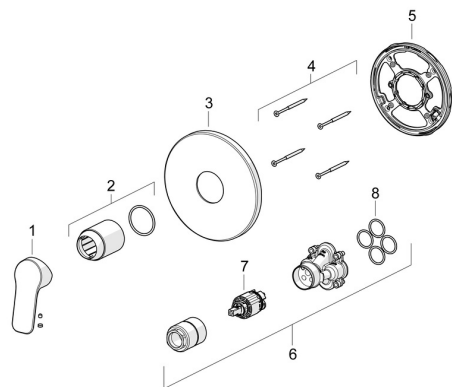

EAN: 4057304019142

static.hansa.com/80569003

Náhradné diely

SP80569003

	Názov	Kód
01	Ovládacia rukoväť Chróm	1014955V
02	Ružice Chróm	59912511
03	Kryt príruby, d 170 mm Chróm	59914310
04	Skrutka, M4.5x80	59912890
05	Fixing part	59914296
06	Funkčná jednotka, 3.5	59914303
07	Kartuš, 3.5 Classic	59913075
08	O-kružok, 23.47x2.62	59914304