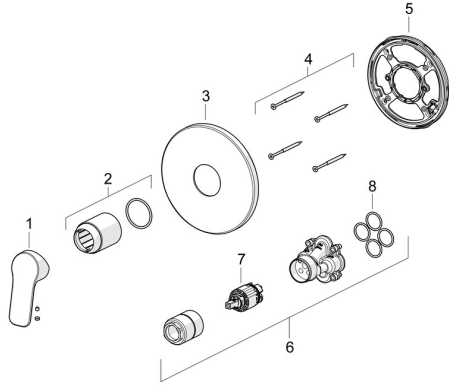

## Reserveonderdelen

### SP80569003

	Naam	Code
01	Hendel Chroom	1014955V
02	Rosassen Chroom	59912511
03	Afdekplaat, d 170 mm Chroom	59914310
04	Schroef, M4.5x80	59912890
05	Fixing part	59914296
06	Functional unit, 3.5	59914303
07	Binnenwerk, 3.5 Classic	59913075
08	O-ring, 23.47x2.62	59914304