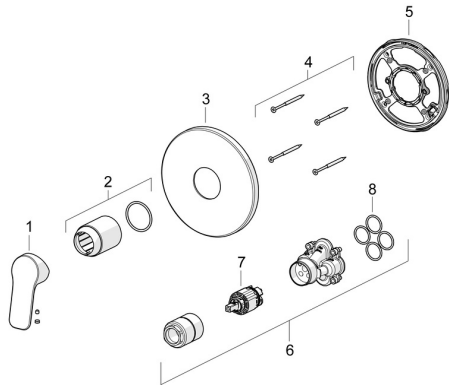

EAN: 4057304019142
static.hansa.com/80569003

Pièces de rechange

SP80569003

	Nom	Code
01	Levier Chrome	1014955V
02	Rosace Chrome	59912511
03	Rosaces, d 170 mm Chrome	59914310
04	Vis, M4.5x80	59912890
05	Pièce de fixation	59914296
06	Unité fonctionnelle, 3.5	59914303
07	Cartouche, 3.5 Classic	59913075
08	Joint, 23.47x2.62	59914304