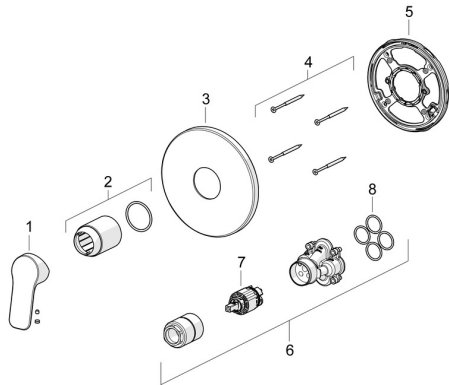

EAN: 4057304019142
static.hansa.com/80569003

Ersatzteile

SP80569003

	Name	Art.-Nr.
01	Hebel Chrom	1014955V
02	Abdeckhülse Chrom	59912511
03	Rosette, d 170 mm Chrom	59914310
04	Schraube, M4,5x80	59912890
05	Befestigungsteil	59914296
06	Funktionseinheit, 3,5	59914303
07	Kartusche, 3,5 Classic	59913075
08	O-Ring, 23,47x2,62	59914304