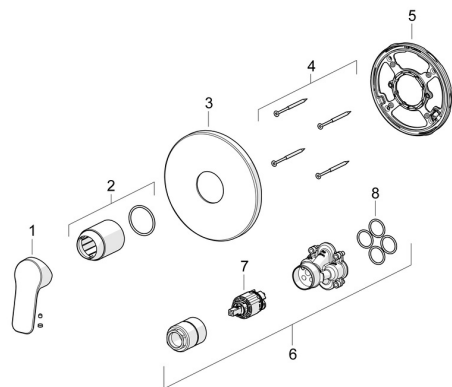

EAN: 4057304019142
static.hansa.com/80569003

Náhradní díly

SP80569003

	Název	Kód
01	Páka Chrom	1014955V
02	Růžice Chrom	59912511
03	Kryt příruby, d 170 mm Chrom	59914310
04	Šroub, M4,5x80	59912890
05	Upevňovací část	59914296
06	Funkční jednotka, 3,5	59914303
07	Kartuše, 3,5 Classic	59913075
08	O-kroužek, 23,47x2,62	59914304