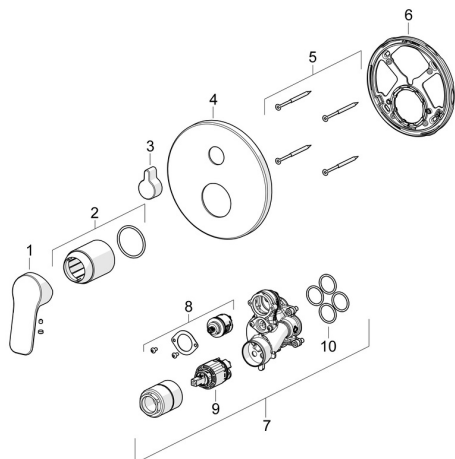

EAN: 4057304019159
static.hansa.com/80559003

Náhradné diely

SP80559003

	Názov	Kód
01	Ovládacía rukoväť Chróm	1014955V
02	Ružice Chróm	59912511
03	Krytka prepínača Chróm	59914324
04	Kryt príruby, d 170 mm Chróm	59914308
05	Skrutka, M4.5x80	59912890
06	Fixing part	59914307
07	Funkčná jednotka, 3.5	59914299
08	Prepínač	59914183
09	Kartuš, 3.5 Classic	59913075
10	O-kružok, 23.47x2.62	59914304